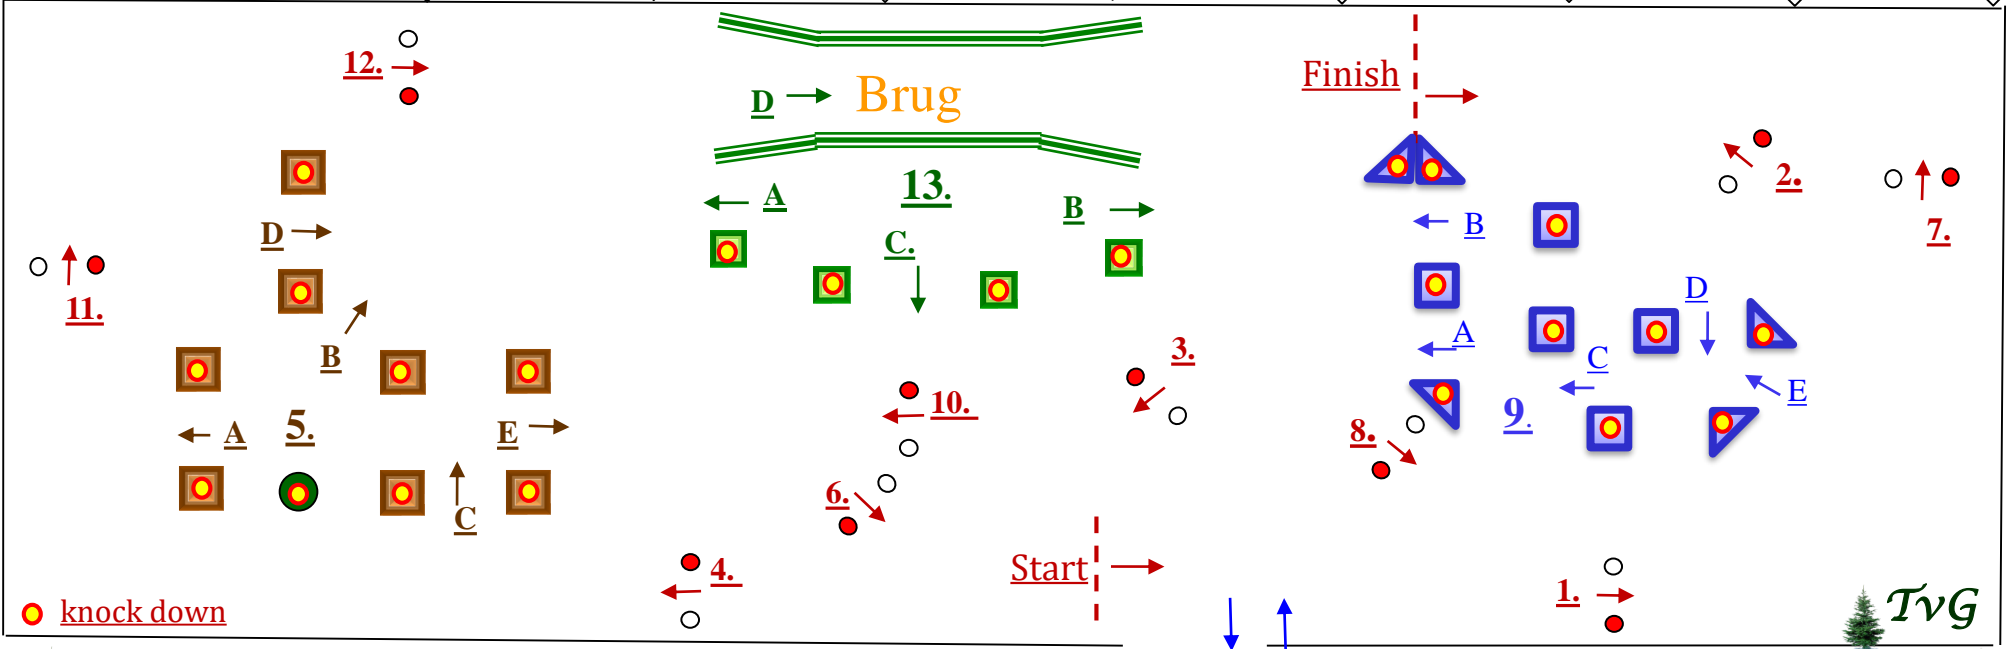

# E.G.M. - Geldrop Hippique 2020.

10 20 30 40 50 60 70 80 90

Elke afgereden bal telt voor 5 strafseconden.

De start / finish zijn geneutraliseerd tijdens het parcours.